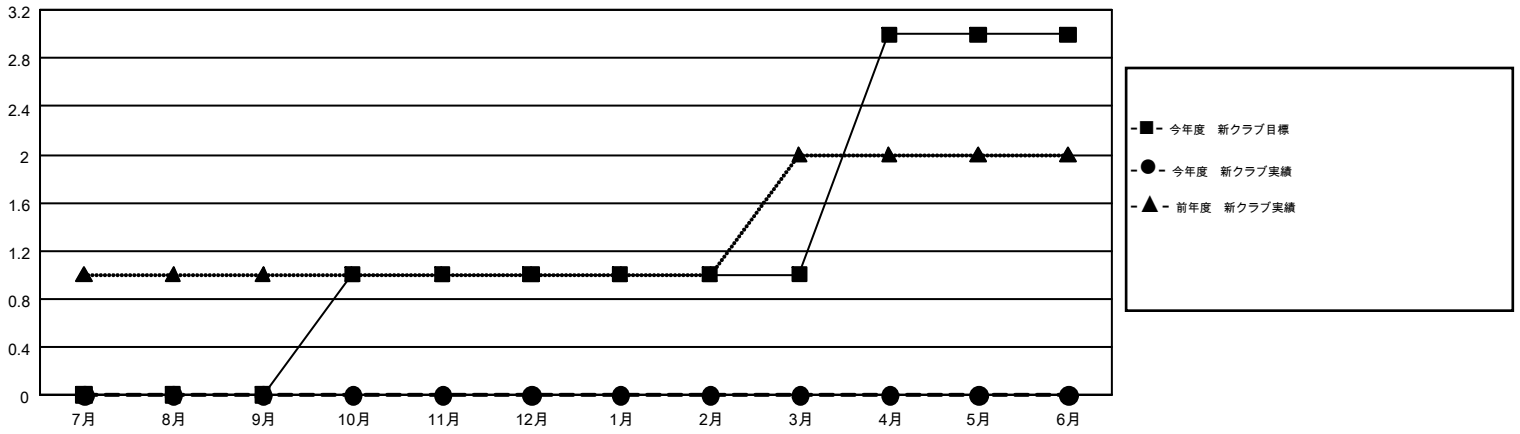

GMT MONTHLY MEMBERSHIP PROGRESS REPORT

Results as of: 7/31/2018

Multiple District 334

LOCATION: JAPAN

GMT: MASAYOSHI MARUYAMA, YASUHISA NAKAMURA

GMT会則地域 5

クラブ				名			
結果: 2018-2019				結果: 2018-2019			
四半期	新クラブ目標	新クラブ	解散クラブ	四半期	会員純増目標	会員増強実績	退会者(転籍を含む)実際
7月/8月/9月	0	0	0	7月/8月/9月	-1,345	266	114
10月/11月/12月	1	0	0	10月/11月/12月	375	0	0
1月/2月/3月	0	0	0	1月/2月/3月	205	0	0
4月/5月/6月	2	0	0	4月/5月/6月	103	0	0

新クラブ目標及び実績累計

会員目標及び実績累計

解散クラブ: 0	140 CLUBS OF 423 一名以上の新会員を登録	男女別	
退会者		男性	15,832 (70.81%)
物故会員 11		女性	6,527 (29.19%)
クラブ解散 0	会員累計データを見るには、ここをクリック	世帯主/家族会員合計	12,211
その他 102		国際会費半額の家族会員	6,641
合計 113			