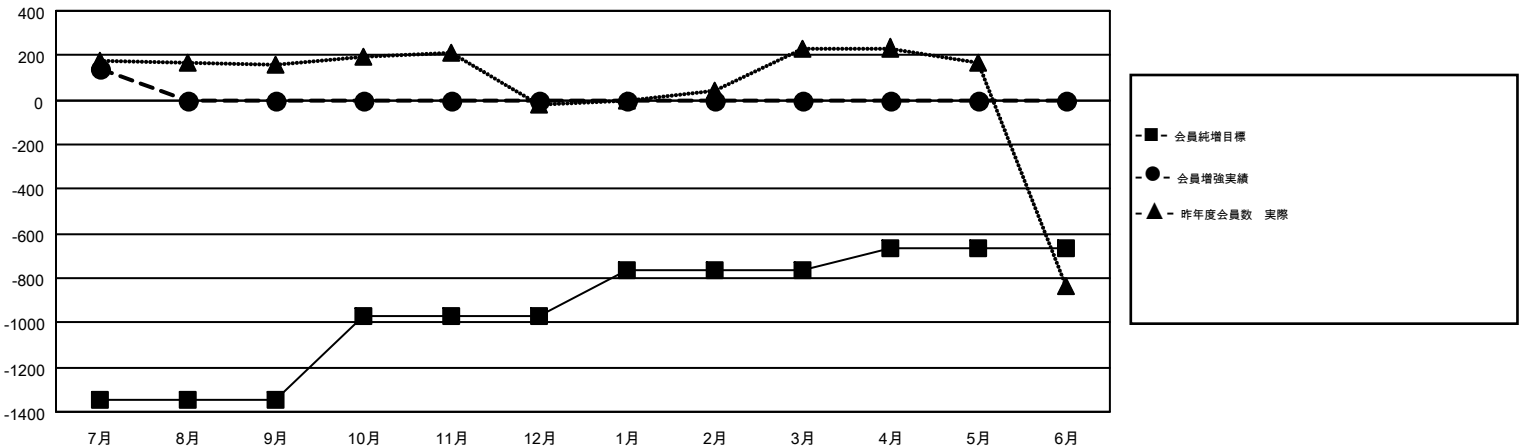

GMT MONTHLY MEMBERSHIP PROGRESS REPORT

Results as of: 7/31/2018

Multiple District 334

LOCATION: JAPAN

GMT: MASAYOSHI MARUYAMA, YASUHISA NAKAMURA

GMT会則地域 5

クラブ				名			
結果: 2018-2019				結果: 2018-2019			
四半期	新クラブ目標	新クラブ	解散クラブ	四半期	会員純増目標	会員増強実績	退会者(転籍を含む)実際
7月/8月/9月	0	0	0	7月/8月/9月	-1,345	266	114
10月/11月/12月	1	0	0	10月/11月/12月	375	0	0
1月/2月/3月	0	0	0	1月/2月/3月	205	0	0
4月/5月/6月	2	0	0	4月/5月/6月	103	0	0

新クラブ目標及び実績累計

会員目標及び実績累計

解散クラブ: 0	140 CLUBS OF 423 一名以上の新会員を登録	男女別	
退会者		男性	15,832 (70.81%)
物故会員 11		女性	6,527 (29.19%)
クラブ解散 0	会員累計データを見るには、ここをクリック	世帯主/家族会員合計	12,211
その他 102		国際会費半額の家族会員	6,641
合計 113			